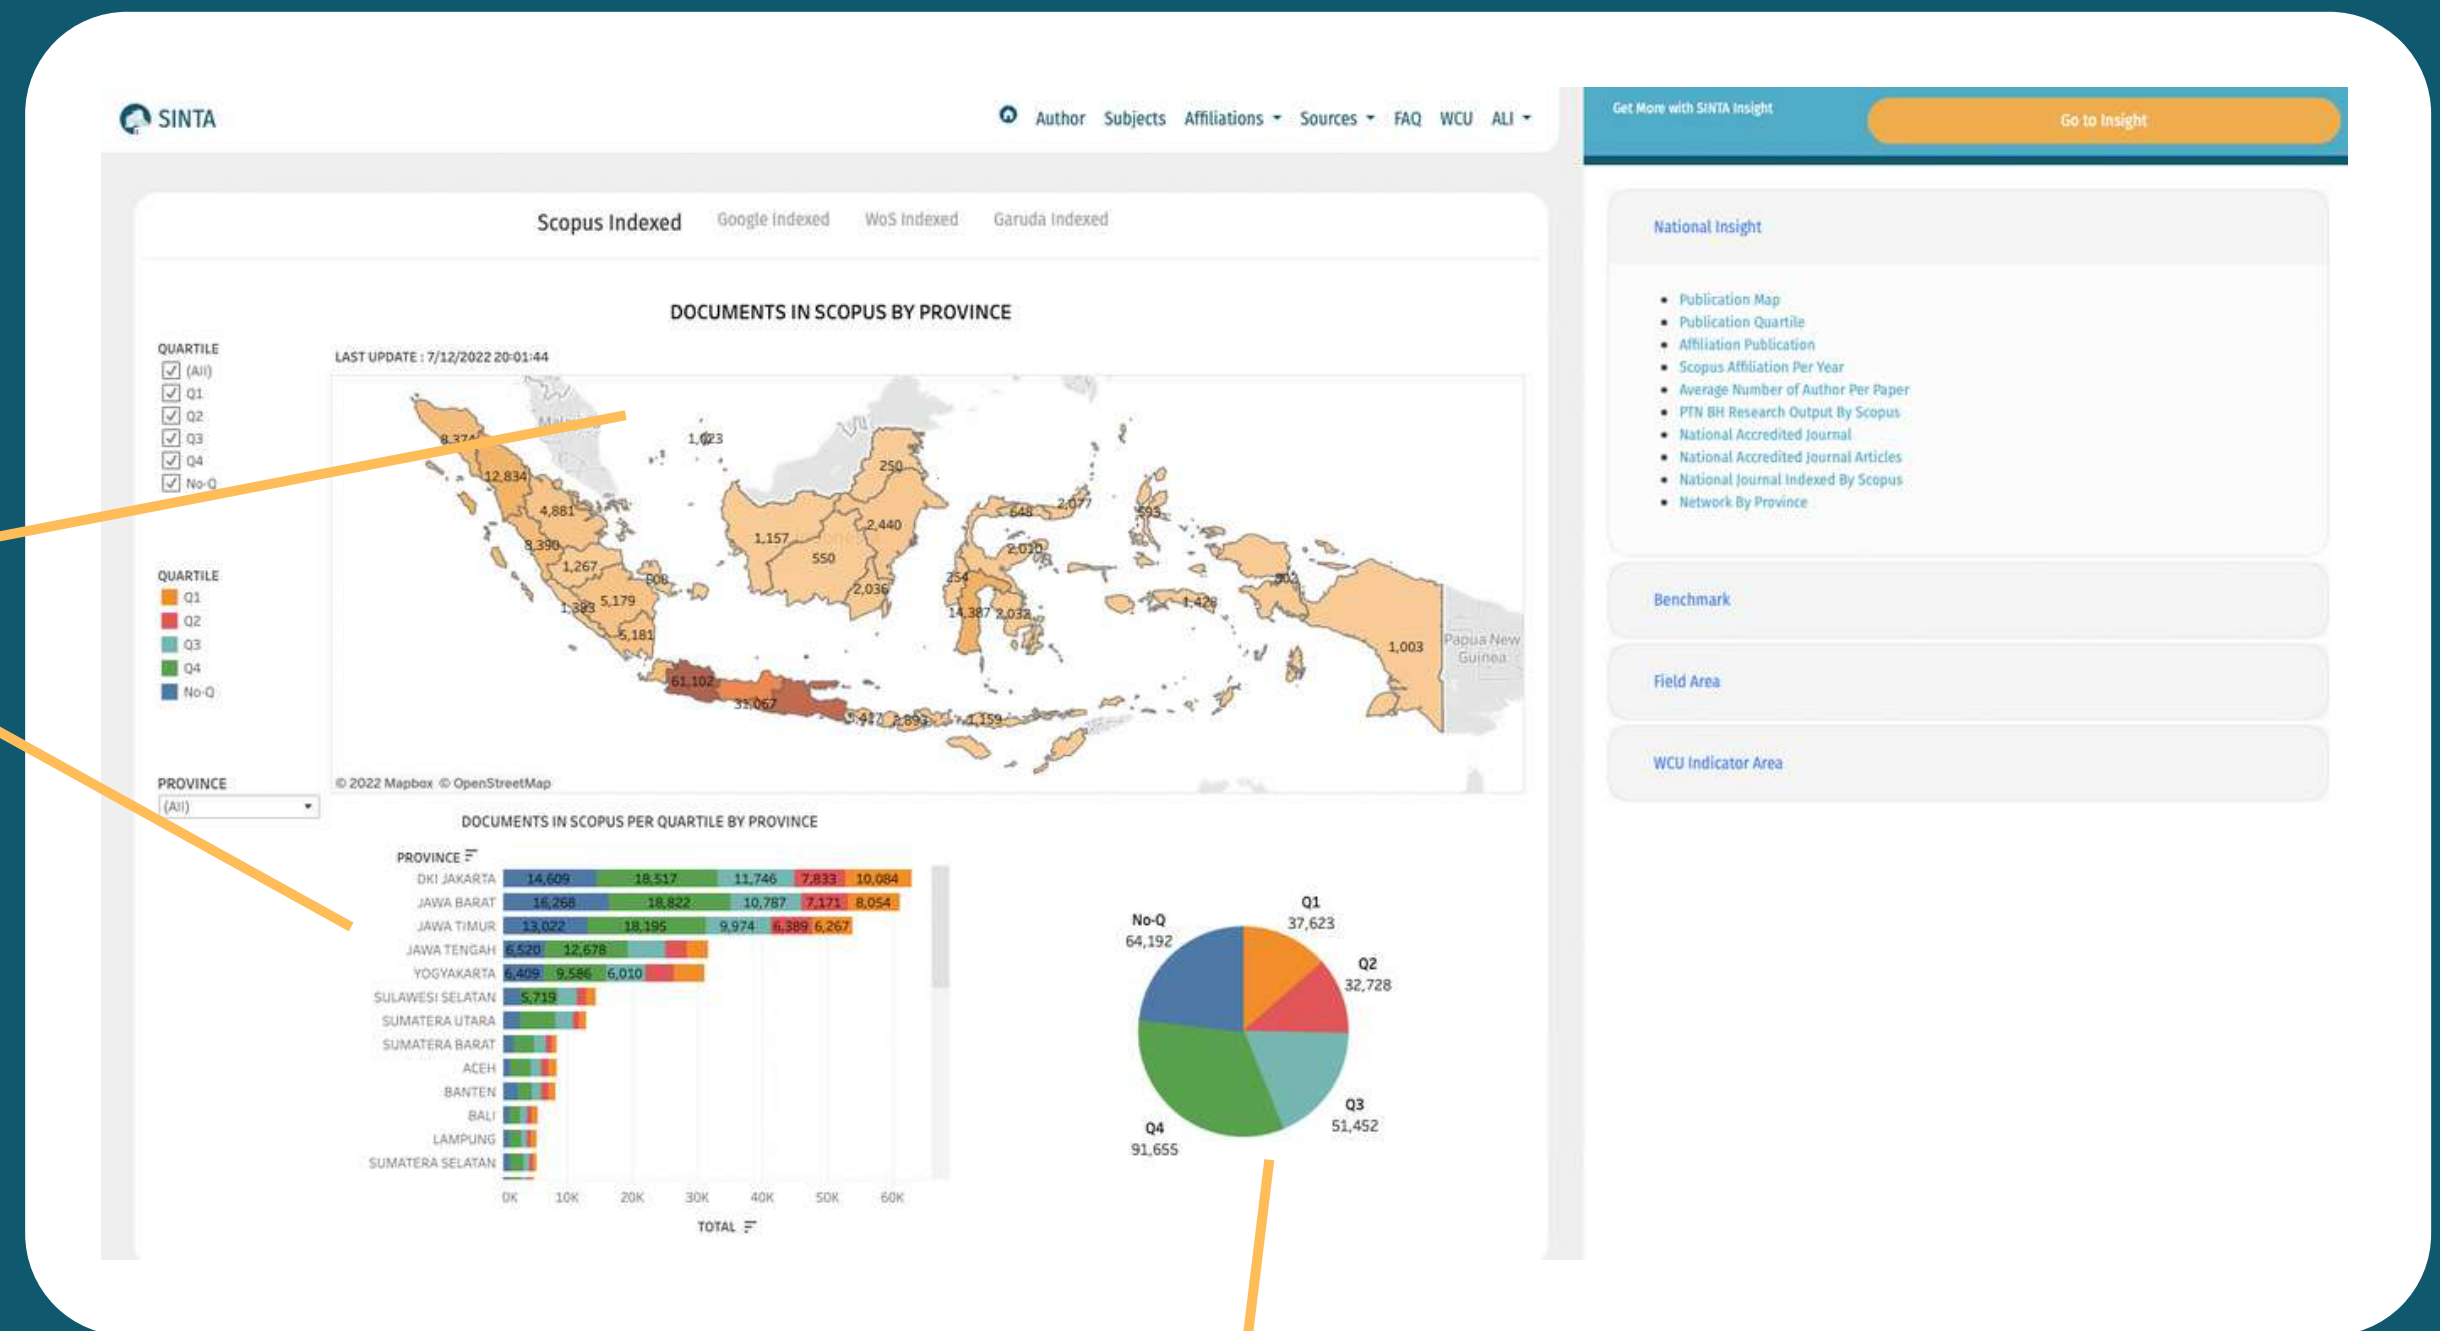

Benchmark

- Asean Benchmark
- Affiliation Benchmark
- Affiliation Benchmark (Src : scopus / scival)

WCU Indicator

- Subject Analysis
- Citations Analysis

Fitur Sinta Insight

> National Insight

>> Publication Map

- Perspektif Per Provinsi dalam Peta
- Perspektif Per Quartile dalam Provinsi
- Perspektif Menyeluruh dalam Quartile

Fitur Sinta Insight

> National Insight

>> Quartile of Publication

- Perspektif Per Quartile Menyeluruh Pertahun
- Perspektif Per Quartile berdasarkan Afiliasi / PT
- Perspektif Per Quartile berdasarkan Provinsi
- Perspektif Per Quartile berdasarkan Tipe Dokumen