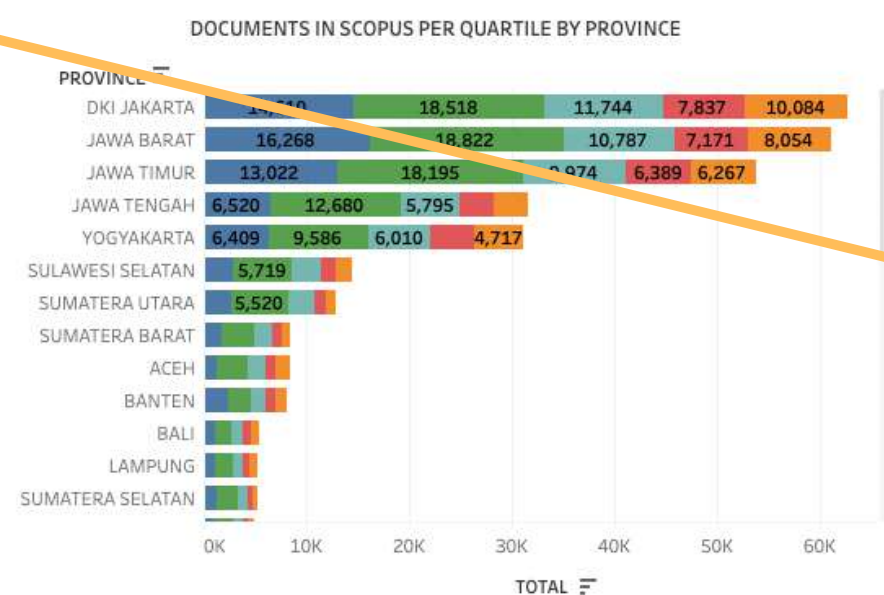

Benchmark

- Asean Benchmark
- Affiliation Benchmark
- Affiliation Benchmark (Src : scopus / scival)

WCU Indicator

- Subject Analysis
- Citations Analysis

Fitur Sinta Insight

> National Insight

>> Publication Map

- Perspektif Per Provinsi dalam Peta
- Perspektif Per Quartile dalam Provinsi
- Perspektif Menyeluruh dalam Quartile

Fitur Sinta Insight

> National Insight

>> Quartile of Publication

- Perspektif Per Quartile Menyeluruh Pertahun
- Perspektif Per Quartile berdasarkan Afiliasi / PT
- Perspektif Per Quartile berdasarkan Provinsi
- Perspektif Per Quartile berdasarkan Tipe Dokumen

Fitur Sinta Insight

> National Insight

>> Affiliation Publication

Fitur Sinta Insight

> Bechmark

>> Asean Bechmark

Asean Benchmark

Graphic Table