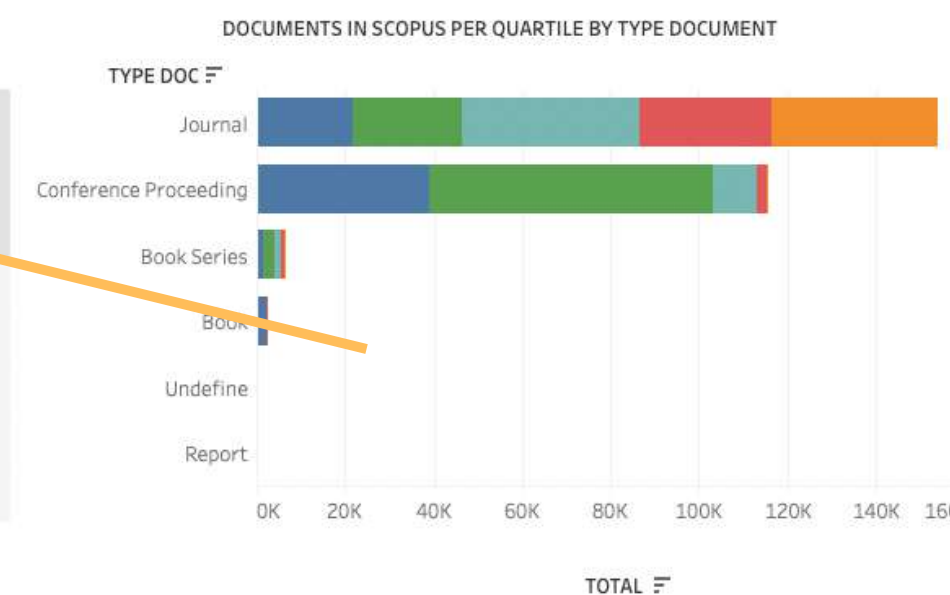

Benchmark

- Asean Benchmark
- Affiliation Benchmark
- Affiliation Benchmark (Src : scopus / scival)

WCU Indicator

- Subject Analysis
- Citations Analysis

Fitur Sinta Insight

> National Insight

>> Publication Map

- Perspektif Per Provinsi dalam Peta
- Perspektif Per Quartile dalam Provinsi
- Perspektif Menyeluruh dalam Quartile

Fitur Sinta Insight

> National Insight

>> Quartile of Publication

- Perspektif Per Quartile Menyeluruh Pertahun
- Perspektif Per Quartile berdasarkan Afiliasi / PT
- Perspektif Per Quartile berdasarkan Provinsi
- Perspektif Per Quartile berdasarkan Tipe Dokumen

Fitur Sinta Insight

> National Insight

>> Affiliation Publication

Fitur Sinta Insight

> Bechmark

>> Asean Bechmark

Asean Benchmark

Graphic Table